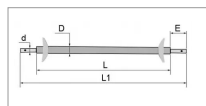

Barre d'attelage automatique \varnothing 50 longueur 820 mm cat2

Référence : P2D3011173

Caractéristiques	
Matière	42 CD 4
Catégorie	2
D (mm)	50 mm
L (mm)	820 mm
E (mm)	80 mm
L1 (mm)	980 mm
Types de produits	BARRE D' ATTELAGE AUTOMATIQUE
d (mm)	28 mm
Quantité dans conditionnement de vente	1