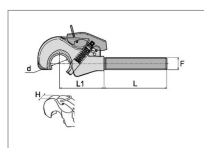

Crochet automatique m30x3 filet à gauche cat 2

Référence : P2D20124954

Caractéristiques	
Référence OEM	08.0024.95.4
Sens	Gauche
Type	Crochet automatique
Catégorie	2
F (mm)	30x3 mm
H (mm)	41 mm
L (mm)	195 mm
L1 (mm)	107 mm
Types de produits	CROCHET AUTOMATIQUE
d (mm)	50 mm
Quantité dans conditionnement de vente	1