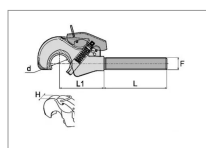

Crochet automatique m30x3 filet à droite cat 2

Référence : P2D20130954

Caractéristiques	
Référence OEM	08.0030.95.4
Sens	Droit
Type	Crochet automatique
Catégorie	2
F (mm)	30x3 mm
H (mm)	41 mm
L (mm)	165 mm
L1 (mm)	107 mm
Types de produits	CROCHET AUTOMATIQUE
d (mm)	50 mm
Quantité dans conditionnement de vente	1