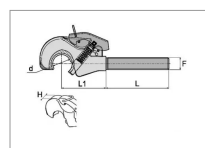

Crochet automatique m30x3,5 filet à gauche cat 2

Référence : P2D20133954

Caractéristiques	
Référence OEM	08.0033.95.4
Sens	Gauche
Type	Crochet automatique
Catégorie	2
F (mm)	30x3.5 mm
H (mm)	41 mm
L (mm)	195 mm
L1 (mm)	107 mm
Types de produits	CROCHET AUTOMATIQUE
d (mm)	50 mm
Quantité dans conditionnement de vente	1