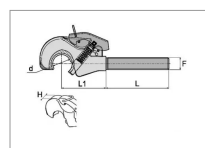

## Crochet automatique m30x3,5 filet à gauche cat 3-2

Référence : P2D20123954

Caractéristiques	
Référence OEM	08.0023.65.4
Sens	Gauche
Type	Crochet automatique
Catégorie	3-2
F (mm)	30x3.5 mm
H (mm)	46 mm
L (mm)	166 mm
L1 (mm)	120 mm
Types de produits	CROCHET AUTOMATIQUE
d (mm)	60 mm
Quantité dans conditionnement de vente	1