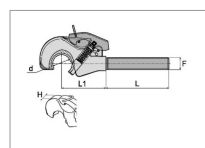

## Crochet automatique m30x3,5 filet à droite cat 3-2

Référence : P2D20122954

Caractéristiques	
Référence OEM	08.0022.65.4
Sens	Droit
Type	Crochet automatique
Catégorie	3-2
F (mm)	30x3.5 mm
H (mm)	46 mm
L (mm)	166 mm
L1 (mm)	120 mm
Types de produits	CROCHET AUTOMATIQUE
d (mm)	60 mm
Quantité dans conditionnement de vente	1