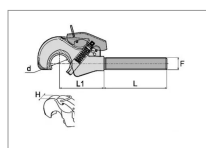

Crochet automatique m36x3 filet à gauche cat 3-2

Référence : P2D20125954

Caractéristiques	
Référence OEM	08.0025.65.4
Sens	Gauche
Type	Crochet automatique
Catégorie	3-2
F (mm)	36x3 mm
H (mm)	46 mm
L (mm)	210 mm
L1 (mm)	120 mm
Types de produits	CROCHET AUTOMATIQUE
d (mm)	60 mm
Quantité dans conditionnement de vente	1