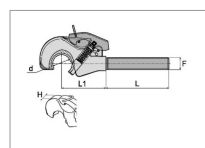

## Crochet automatique m36x3 filet à droite cat 3-2

Référence : P2D20125956

Caractéristiques	
Référence OEM	08.0024.65.4
Sens	Droit
Type	Crochet automatique
Catégorie	3-2
F (mm)	36x3 mm
H (mm)	46 mm
L (mm)	210 mm
L1 (mm)	120 mm
Types de produits	CROCHET AUTOMATIQUE
d (mm)	60 mm
Quantité dans conditionnement de vente	1