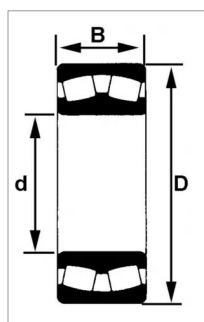

Roulement à rotule s/rouleaux 22210 e – SKF

Référence : P2B4106864

Caractéristiques	
Référence OEM	22210 E
Modèle	Ouvert
Série	22200
B (mm)	23 mm
D (mm)	90 mm
Types de produits	ROULEMENTS À ROTULE SUR ROULEAUX
d (mm)	50 mm
Quantité dans conditionnement de vente	1