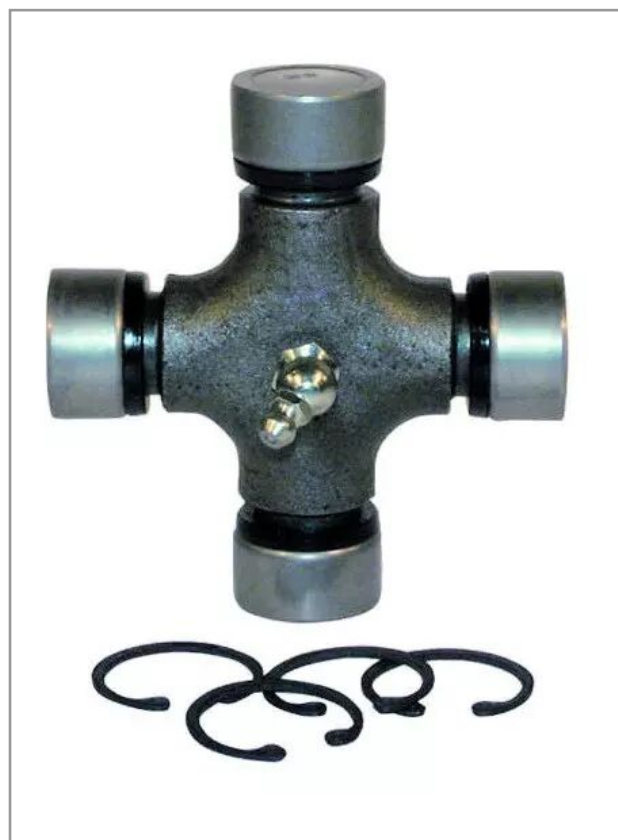

**Croisillon grand angle
30,2x95,4/30,2x101,4**

Référence : P2B2062245

Caractéristiques	
Modèle	Grand angle
Série	TH6 MH6
Périodicité de graissage (Heure)	8 heure
Dimensions (mm)	30.2x95.4/30.2x101.4 mm
Type de graissage	Central
Types de produits	CROISILLON HOMOCINETIQUE
Quantité dans conditionnement de vente	1