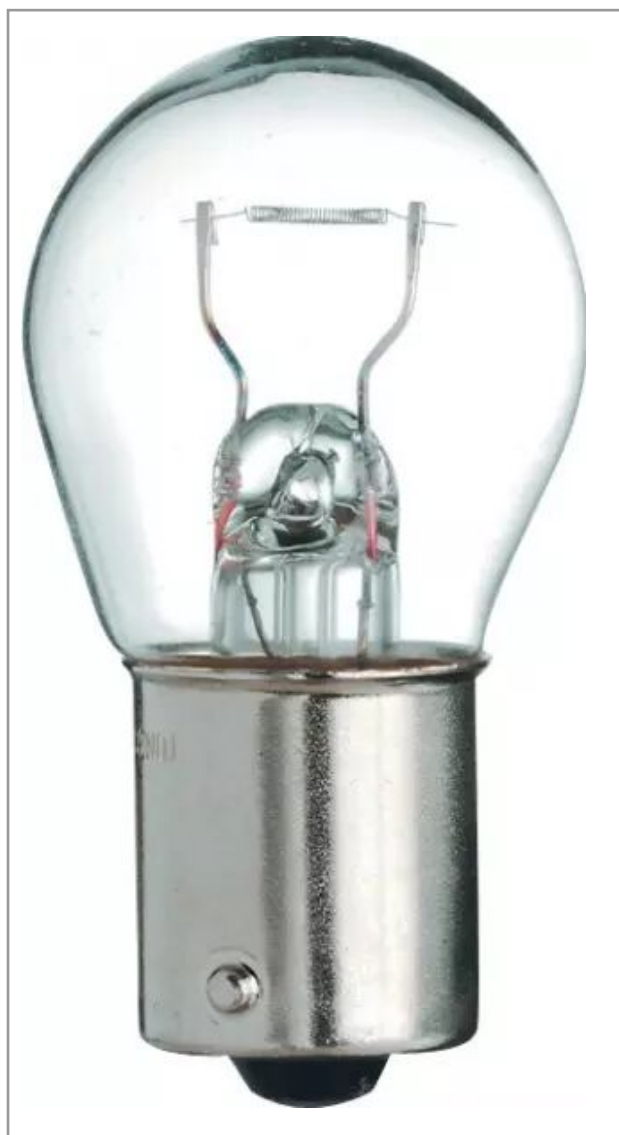

## Ampoule Hella feu 12v p21w (box 2)

Référence : P2A4019010

Caractéristiques	
Longueur (mm)	52.5 mm
Puissance (W)	21 W
Tension (V)	12 V
Couleur	Blanc
Culot	BA15S
Type d'ampoule	P21W
Types de produits	AMPOULE P21W