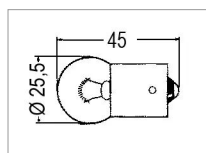

## Ampoule Hella feu 12v p21w (box 2)

Référence : P2A4019010

Caractéristiques	
Longueur (mm)	52.5 mm
Puissance (W)	21 W
Tension (V)	12 V
Couleur	Blanc
Culot	BA15S
Type d'ampoule	P21W
Types de produits	AMPOULE P21W