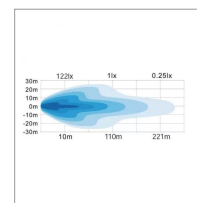

98 x 76 x 82 mm.

Garantie 2 ans

Equipement non homologué pour une utilisation sur route.

Caractéristiques	
Dimensions (mm)	L 98 x l 82 x P 76 mm mm
Luminosité (Lumens)	2800 Lumens
Puissance (W)	36 W
Tension (V)	12-24 V
Fixation	Support orientable
Protection	ip67
Nombre de led	12
Type faisceau	180° déparasité
Utilisation	Travail
Connexion	Câble de connexion de 35cm
Types de produits	LED
Quantité dans conditionnement de vente	1