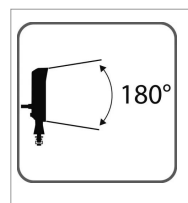

Engins forestiers : Abatteuse, grumier ...

Son corps en aluminium lui offre une protection contre les chocs, de plus ses ailettes moulées permettent un refroidissement optimal pour garantir un bon éclairage pendant une longue utilisation. Il répond aux normes ECE R10 & EMC, qui garantissent un antiparasitage pour ne pas perturber les autres appareils électroniques sur la machine (autoradio, guidage GPS ...).

Son indice de protection IP69K, le protège efficacement contre les poussières et l'eau sous pression.

Son câble de raccordement de 50 cm permettra de la connecter facilement sur votre machine.

Il a des dimensions standards lui permettant de se monter sur tous types de véhicules et de marques, il mesure :

98 x 76 x 82 mm.

Garantie 2 ans

Equipement non homologué pour une utilisation sur route.

Caractéristiques	
Dimensions (mm)	L 98 x l 82 x P 76 mm mm
Luminosité (Lumens)	2800 Lumens
Puissance (W)	36 W
Tension (V)	12-24 V
Fixation	Support orientable
Protection	ip67
Nombre de led	12
Type faisceau	180° déparasité
Utilisation	Travail
Connexion	Câble de connexion de 35cm
Types de produits	LED
Quantité dans conditionnement de vente	1