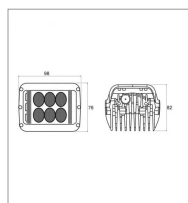

Son indice de protection IP69K, le protège efficacement contre les poussières et l'eau sous pression.

Son câble de raccordement de 50 cm permettra de la connecter facilement sur votre machine.

Il a des dimensions standards lui permettant de se monter sur tous types de véhicules et de marques, il mesure :

98 x 76 x 82 mm.

Garantie 2 ans

Equipement non homologué pour une utilisation sur route.

Caractéristiques	
Dimensions (mm)	L 98 x l 82 x P 76 mm mm
Luminosité (Lumens)	2800 Lumens
Puissance (W)	36 W
Tension (V)	12-24 V
Fixation	Support orientable
Protection	ip67
Nombre de led	12
Type faisceau	180° déparasité
Utilisation	Travail
Connexion	Câble de connexion de 35cm
Types de produits	LED
Quantité dans conditionnement de vente	1