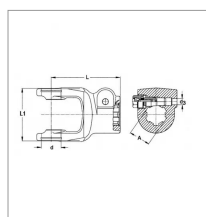

**Mâchoire 1"3/4 20 cannelures
croisillon 42x104 boulon conique
agcc**

Référence : P2B2244867

Caractéristiques	
Référence OEM	1195126 261832
Croisillon (mm)	42x104 mm
Série	W2600
Largeur L1 (mm)	120 mm
Longueur L (mm)	128 mm
Brochage	1"3/4 20C
Type de verrouillage	Cône de serrage
Types de produits	MACHOIRE EXTREMITÉ
Quantité dans conditionnement de vente	1