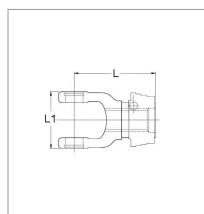

Mâchoire 1"3/4 20 cannelures qsg Walterscheid

Référence : P2B2242126

Caractéristiques	
Référence OEM	1366780 268406
Croisillon (mm)	42x104 mm
Série	W2600
Largeur L1 (mm)	120 mm
Longueur L (mm)	146 mm
Brochage	1"3/4 20C
Type de verrouillage	Rapide à billes QSG
Types de produits	MACHOIRE EXTREMITÉ
Quantité dans conditionnement de vente	1