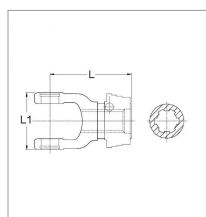

Mâchoire 1"3/8 6 cannelures qsg Walterscheid

Référence : P2B2242125

Caractéristiques	
Référence OEM	1365814 268400
Croisillon (mm)	42x104 mm
Série	W2600
Largeur L1 (mm)	120 mm
Longueur L (mm)	146 mm
Brochage	1"3/8 6C
Type de verrouillage	Rapide à billes QSG
Types de produits	MACHOIRE EXTREMITE
Quantité dans conditionnement de vente	1