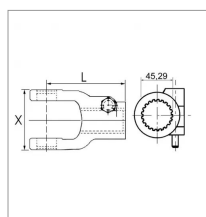

Mâchoire 1"3/4 20 cannelures Walterscheid

Référence : P2B2242123

Caractéristiques	
Référence OEM	1320804 261802
Croisillon (mm)	42x104 mm
Série	W2600
L (mm)	128 mm
X (mm)	120 mm
Brochage	1"3/4 20C
Type de verrouillage	Rapide à pousoir
Types de produits	MACHOIRE EXTREMITÉ
Quantité dans conditionnement de vente	1