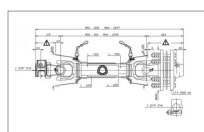

**Transmission croisillon 35x106,5
longueur 1010 mm mâchoire tracteur
1"3/8 6c - machine limiteur friction
1"3/4 6c**

Référence : P2B1068692

Caractéristiques	
Référence OEM	ZBI7B8N091CEA60524
Dimension tube (mm)	45x5.5/54x4 mm
Croisillon (mm)	34.9x106 mm
Série	8
Profil tube	Triangulaire
Protecteur	PB8
Puissance CV max 540/1000 tr	95/150
Longueur entre axe (mm)	910 mm
Mâchoire côté tracteur	1"3/8 6C
Mâchoire côté machine	1"3/4 6C
Type de verrouillage côté tracteur	A poussoir
Type de verrouillage côté machine	A boulon cône
Type de sécurité	Limiteur à friction
Types de produits	TRANSMISSION STANDARD
Quantité dans conditionnement de vente	1