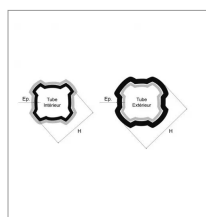

**Tube quadrilobe sft rilsan 47,4x4,75
longueur 1000 mm**

Référence : P2B2357613

Caractéristiques	
Longueur (mm)	1000 mm
Référence OEM	2453N1000R
Epaisseur (mm)	4.75 mm
Largeur (mm)	47.4 mm
Profil	Quadrilobe rilsanisé
Type	SFT S6
Réf tube ext	245393
Types de produits	TUBE QUADRILOBE
Quantité dans conditionnement de vente	1