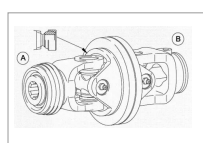

**Joint grand angle 80° croisillon
36x89/32x106 1"3/8 6 cannelures tube
étoile 37x5**

Référence : P2B2128318

Caractéristiques	
Référence OEM	134294E
Dimension tube (mm)	37x51 mm
Croisillon (mm)	36x89/32x106 mm
Série	P580
Profil tube	Etoile
Diamètre guidage B (mm)	39 mm
Brochage	1"3/8 6C
Type de verrouillage	rapide à billes QSG
Fond de gorge mâchoire tube (mm)	93 mm
Ø fond de gorge (mm)	125 mm
Diamètre extérieur Dext (mm)	180 mm
Largeur mâchoire L1 (mm)	100 mm
Longueur AA croisillons L (mm)	139 mm
Types de produits	JOINT HOMOCINETIQUE
Quantité dans conditionnement de vente	1