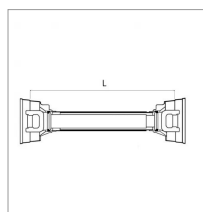

**Transmission croisillon 35x106,5
longueur 1010 mm mâchoire tracteur
1"3/8 6c – machine 1"3/8 6c**

Référence : P2B1068691

Caractéristiques	
Référence OEM	ZBI7B8N101CEA60A60
Dimension tube (mm)	45x5.5/54x4 mm
Croisillon (mm)	34.9x106 mm
Série	B8
Profil tube	Triangulaire
Longueur entre axe (mm)	1010 mm
Mâchoire côté tracteur	1"3/8 6C
Mâchoire côté machine	1"3/8 6C
Type de verrouillage côté tracteur	A poussoir
Type de verrouillage côté machine	A poussoir
Type de sécurité	Sans
Types de produits	TRANSMISSION STANDARD
Quantité dans conditionnement de vente	1