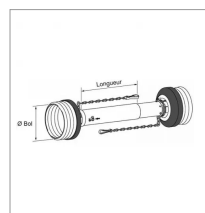

**Protecteur grand angle sdf25
longueur 1500 mm gorge 63/63**

Référence : P2B2317958

Caractéristiques	
Longueur (mm)	1500 mm
Référence OEM	1116582+1368519
Modèle	1 Grand angle
Type	Protecteur Grand Angle
Série	SDF25
Diamètre bague intérieure (mm)	63 mm
Pour transmission	W2380*-W2480-W2580
Diamètre bague extérieure (mm)	63 mm
Ø Bol (mm)	160 mm
Ø du soufflet	240
Types de produits	PROTECTEUR GRAND ANGLE
Quantité dans conditionnement de vente	1