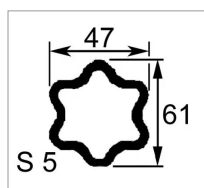

**Mâchoire tube étoile s5 47x61mm  
cr32x76mm**

Référence : P2B2284100

Caractéristiques	
Affectation	CLAAS RENAULT: 6005703042
Référence OEM	1356906   3514100
Fond de gorge D2 (mm)	62 mm
Dimension tube (mm)	47x61 mm
Croisillon (mm)	32x76 mm
Série	W2400
Profil tube	Etoile
Protecteur	SD25
Types de produits	MACHOIRE STANDARD
Quantité dans conditionnement de vente	1