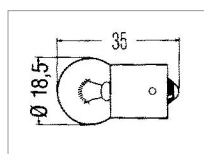

## Ampoule r5w 12v 5w (boite de 10)

Référence : P2A4014505

| Caractéristiques                       |                       |
|--|-----------------------|
| Longueur (mm)                          | 35 mm                 |
| Puissance (W)                          | 5 W                   |
| Tension (V)                            | 12 V                  |
| Culot                                  | BA15S                 |
| Type d'ampoule                         | R5W                   |
| Types de produits                      | AMPOULE GRAISSEUR R5W |
| Quantité dans conditionnement de vente | 10                    |